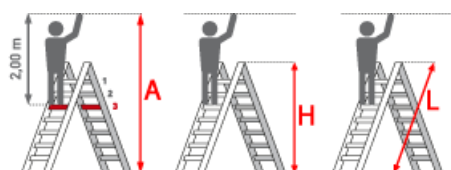

Euroline 618 Haushaltsleiter mit Sicherheitsbrücke 7 Stufen

Anti-Rutsch-Riffelung

Art. Nr.: E6180007

144,80 €

~~UVP 235,62 €~~

(inkl. MwSt., zzgl. Versandkosten)

✔ SOFORT LIEFERBAR

Gewicht: 6.35 kg

Begehbarkeit: einseitig	Trittform: Stufen	Leiterlänge: 2,25 m
Hersteller: Euroline	Standhöhe: 1,50 m	Kategorie: Stehleiter
Sprossen/Stufen: 7	Teilbarkeit: 1x	Arbeitshöhe: 3,50 m
Material: Aluminium	gpsr_manufacturer_name: Euroline	

- Stufen mit 80mm waagerechter Auftrittsfläche für sicheren und ermüdungsfreien Stand
- Stufenabstand 250mm
- Stranggepresstes Stufenprofil mit starker Profilierung für verbesserte Rutschhemmung
- Ablage für Kleinteile und Eimerhaken im Sicherheitsbügel integriert
- Anti-Rutsch-Riffelung
- Premium-Gummifuß sorgt mit mehr Auflagefläche für einen noch sicheren Stand