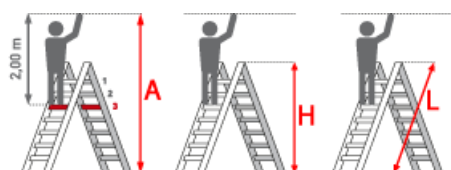

# Euroline 618 Haushaltsleiter mit Sicherheitsbrücke 4 Stufen

Anti-Rutsch-Riffelung

Art. Nr.: E6180004

**80,90 €**

~~UVP 127,33 €~~

(inkl. MwSt., zzgl. Versandkosten)

✓ SOFORT LIEFERBAR

**Gewicht:** 3.8 kg

<b>Teilbarkeit:</b> 1x	<b>Standhöhe:</b> 0,84 m	<b>Arbeitshöhe:</b> 2,85 m
<b>Begehbarkeit:</b> einseitig	<b>Leiterlänge:</b> 1,56 m	<b>Sprossen/Stufen:</b> 4
<b>Hersteller:</b> Euroline	<b>Material:</b> Aluminium	<b>Kategorie:</b> Stehleiter
<b>Trittform:</b> Stufen	<b>gpsr_manufacturer_name:</b> Euroline	

- Stufen mit 80mm waagerechter Auftrittsfläche für sicheren und ermüdungsfreien Stand
- Stufenabstand 250mm
- Stranggepresstes Stufenprofil mit starker Profilierung für verbesserte Rutschhemmung
- Ablage für Kleinteile und Eimerhaken im Sicherheitsbügel integriert
- Anti-Rutsch-Riffelung
- Premium-Gummifuß sorgt mit mehr Auflagefläche für einen noch sicheren Stand