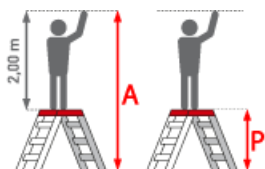

Trittform: Stufen

Arbeitshöhe: 2,45 m

Hersteller: Euroline

Standhöhe: 0,45 m

Kategorie: Sicherheitstreppe

Teilbarkeit: 1x

Material: Aluminium

Sprossen/Stufen: 2

Leiterlänge: 0,86 m

- Einfach zusammenklappbar für platzsparende Lagerung
- Großflächige Stufen
- Rutschfester Kunststoffbelag

Stufenzahl	1x2	1x3
Arbeitshöhe	2,45	2,67
Leiterlänge (m)	0,86	1,27
Plattformhöhe (m)	0,45	0,67