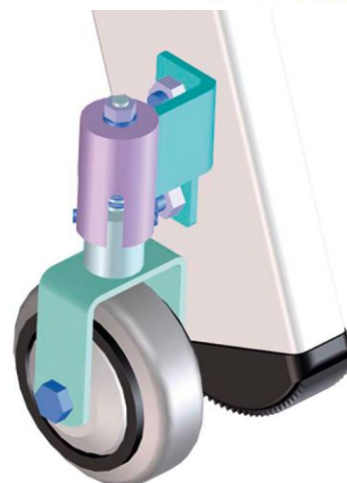

Zarges Federbockrollenset Ø80mm 4 Stück inkl. Einbau

Fahrbare Ausführungen für ein- und beidseitig
begehbare Stehleitern

Art. Nr.: Z8100

220,15 €

~~UVP 416,98 €~~

(inkl. MwSt., zzgl. Versandkosten)

LIEFERZEIT: 9 -10 WERKTAGE

✔ SOFORT LIEFERBAR

Gewicht: 0.2 kg

Kategorie: Zubehör

Hersteller: Zarges

Typ: Rollen

Fahrbare Ausführungen für ein- und beidseitig begehbare Stehleitern

- Um Ihren spezifischen Anforderungen gerecht zu werden, bieten wir Ihnen optionale Sonderausstattungen an, die wir fachgerecht in der Serienproduktion direkt an Ihre Leiter montieren
- Bei Bestellung ist jeweils die Angabe der Artikelnummer der Leiter sowie die Artikelnummer der optionalen Sonderausstattung erforderlich