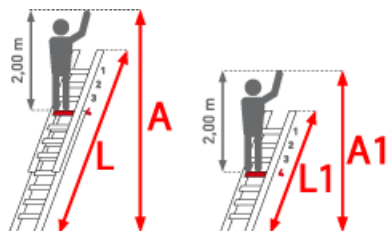

Gewicht: 7 kg

Material: Aluminium

Kategorie: Plakatleiter

Arbeitshöhe: 3,40 m

Hersteller: Euroline

Sprossen/Stufen: 5

Leitertiefe: 2,50 m

Trittform: Sprossen

Teilbarkeit: 2x

Standhöhe: 1,40 m

PREMIUM line

32mm tiefe, gewinkelte
Trapezsprossen

- Stranggepresste Aluminiumlegierung mit hohen Festigkeit
- Sprossen mit 32mm waagerechter Auftrittfläche für sicheren und ermüdungsfreien Stand
- Sprossenabstand 280mm
- Ablageplattform oben
- Holme aus stranggepressten Aluminiumprofilen mit Sicke
- Stärkere Profile bei vergleichbaren Größen aus der WORK-Line für sehr hohe Stabilität
- Alle Beschläge und Anbauteile mit Sicherheitsverschraubung M8

- Komfortabler Wandabstand
- Von Sprosse zu Sprosse verstellbar

Sprossenzahl	2x4	2x5	2x6	2x7	2x9
Leiterlänge ausgeschoben (m)	2,00	2,50	3,00	3,60	4,40
Leiterlänge eingeschoben (m)	1,45	1,80	2,10	2,35	2,90
Senkrechte Leiterhöhe	1,90	2,40	2,85	3,45	4,20
Traversenbreite (m)	-	-	0,85	0,85	0,85
Gewicht (kg)	6,0	7,0	8,0	9,0	12,0
Artikelnummer	3280004	3280005	3288806	3288807	3288809