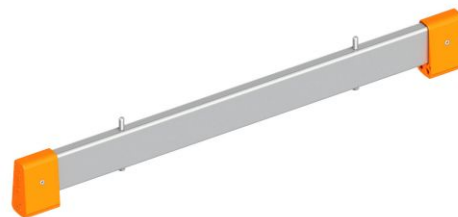

Layher Leiterntaverse für Combigrip Leiternfuß 0,89m für 1032 und 1035

Art. Nr.: 1016.082

46,45 €

~~UVP 54,98 €~~

(inkl. MwSt., zzgl. Versandkosten)

SOFORT LIEFERBAR

BG Bau gefördert

Gewicht: 3 kg

Hersteller: Layher

Kategorie: Zubehör

Material: Aluminium

Typ: Traverse

- für noch mehr Standsicherheit
- einfache Montage durch den Combigrip-Leiternfuß

Länge m	1,13	0,89	1,36	0,89	1,13	1,36
Gewicht kg	3,0	3,0	3,0	3,0	3,0	3,0
Passen für	1054.006 - 024 1042.006 - 016	1035.006 - 010	1035.012 - 018 1037.014 - 024	1040.006 - 008	1040.010	1040.012 - 014
Art.Nr.	1016.081	1016.082	1016.084	6492.114	6492.115	6492.116