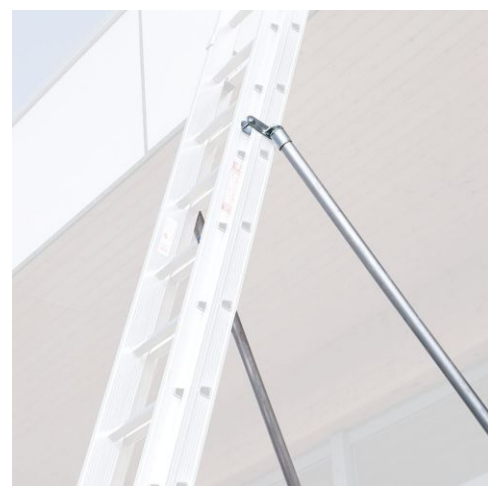

Euroline Leiterstützen für Leiter 20-22 Sprossen

Art. Nr.: E4995002

205,50 €

~~UVP 304,64 €~~

(inkl. MwSt., zzgl. Versandkosten)

✔ SOFORT LIEFERBAR

BG Bau gefördert

Gewicht: 9.7 kg

Hersteller: Euroline

Kategorie: Zubehör

Material: Aluminium

Typ: Leiterhalter

gpsr_manufacturer_name: Euroline

- Paarweise
- Für Schiebe- und Seilzugleitern
- **Achtung:** Leitern mit Stützen nicht freistehend verwenden
- Reduzieren das Durchbiegen und Schwingen vor allem bei sehr langen Schiebe- und Seilzugleitern
- **Die Leiter ist nicht im Lieferumfang enthalten!**