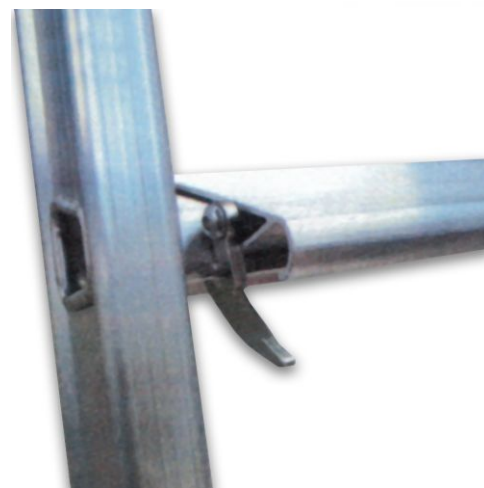

Euroline Aufsetzstufen 80mm zum Nachrüsten von Alu-Sprossenstehleitern

Art. Nr.: E4990033

37,55 €

~~UVP 60,69 €~~

(inkl. MwSt., zzgl. Versandkosten)

✔ SOFORT LIEFERBAR

Gewicht: 0.44 kg

Kategorie: Dachhaken

Material: Stahl verzinkt

Typ: Aufsetzstufen

Hersteller: Euroline

Sollten Sie noch einen Altbestand an euroline Leitern haben und wollen diese TRBS-konform umrüsten, bieten wir Ihnen Aufsetz-Stufen zum Nachrüsten an.

- Nützliches Zubehör für TRBS-konformes Arbeiten mit Sprossen-Leitern
- Sicherheitshaken die unter der Sprosse einrasten
- Damit sitzt die Aufsetzstufe fest auf der vorhandenen Sprosse
- Einfache Montage ohne Werkzeug
- Schnell aufgesetzt, innerhalb von Sekunden von einer Sprosse zur nächsten versetzbar
- Aufsetzstufe 80 mm