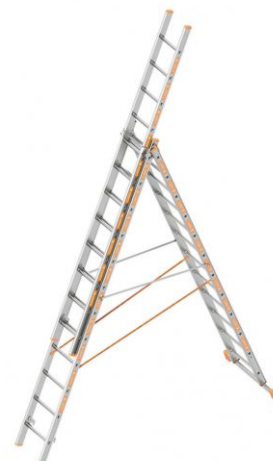

Layher Topic 1040 Allzweckleiter 3x12 Sprossen

3-teilige Mehrzweckleiter von Layher

Art. Nr.: 1040.012

Layher. 

623,80 €

~~UVP 973,30 €~~

(inkl. MwSt., zzgl. Versandkosten)

 SOFORT LIEFERBAR

 Bestseller

Gewicht: 31.7 kg

Arbeitshöhe: 9,65 m

Standhöhe: 6,80 m

Sprossen/Stufen: 12

Trittform: Sprossen

Hersteller: Layher

Kategorie: Mehrzweckleiter

Material: Aluminium

Teilbarkeit: 3x

Leiterlänge: 8,70 m

gpsr_manufacturer_street:

Ochsenbacher Straße

gpsr_manufacturer_housenumber:

56

gpsr_manufacturer_city:

- Sicherungsklappen verhindern beim Tragen ein seitliches Verschieben der Leiternteile
- Optional sind Laufrollen mit Gummibelag für schonendes Auf- und Abrollen an der Wand erhältlich (als Zubehör)
- Lichte Weite: 454/377/300 mm
- Sprossenabstand: 280 mm
- Traversenbreite: 890/1130/1600 mm