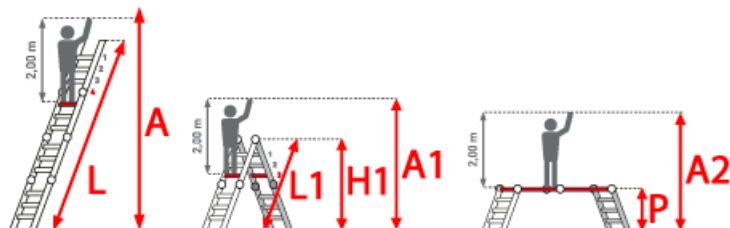

Kategorie: Teleskopleiter

Standhöhe: 2,85 m

Begehbarkeit: zweiseitig

Teilbarkeit: 4x

Trittform: Sprossen

Hersteller: Euroline

Sprossen/Stufen: 4

Material: Aluminium

Arbeitshöhe: 4,85 m

Leiterlänge: 4,10 m

gpsr_manufacturer_name: Euroline

PREMIUM line

- Von Sprosse zu Sprosse bis fast auf doppelte Höhe ausziehbar
- Arretierung über robuste Stellgriffe
- Als eingeschobene Stehleiter beim Transport sehr kompakt
- Einfache und absolut sichere Höhenverstellung
- Gelenkarretierung durch nach außen Ziehen des Gelenkdeckels komfortabel lösen
- Sicherheitsgelenke rasten selbstständig ein
- Leichtgängige Mechanik
- Stranggepresste Sprossenprofile mit starker Profilierung für verbesserte Rutschhemmung
- Holme aus stranggepressten Aluminiumprofilen mit Sicke für sehr hohe Stabilität

Sicherheitsgelenk

- Keine Quetschgefahr

- Selbsteinrastend
- Komfortable Bedienung

| Sprossenzahl | 4x3 | 4x4 | 4x5 | 4x6 |
|------------------------------------|--------------------|--------------------|--------------------|--------------------|
| Leiterlänge L als Anlegeleiter (m) | 2,95 | 4,05 | 5,20 | 6,30 |
| Senkrechte Höhe als Stehleiter (m) | 1,45 | 1,95 | 2,50 | 3,05 |
| Ausladung als Stehleiter (m) | 0,70 | 0,90 | 1,05 | 1,25 |
| Untere Breite (m) | 0,49 | 0,56 | 0,62 | 0,70 |
| Transportmaß (m) | 0,95 x 0,50 x 0,22 | 1,25 x 0,57 x 0,22 | 1,52 x 0,64 x 0,22 | 1,80 x 0,70 x 0,22 |
| Gewicht (kg) | 10,0 | 12,5 | 14,5 | 16,5 |
| Artikelnummer | 3160103 | 3160104 | 3160105 | 3160106 |