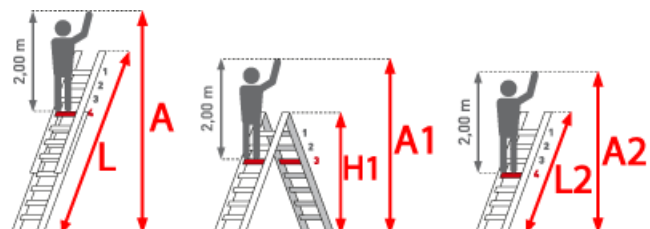

SOFORT LIEFERBAR

Gewicht: 14.4 kg

Sprossen/Stufen: 4

Trittform: Sprossen

Hersteller: Euroline

Arbeitshöhe: 4,85 m

Begehbarkeit: zweiseitig

Material: Aluminium

Kategorie: Gelenkleiter

Teilbarkeit: 4x

Leiterlänge: 4,10 m

Standhöhe: 2,85 m

gpsr_manufacturer_name: Euroline

PREMIUM line

Aluminium Klappleiter, flexibel einsetzbar mit Standverbreiterung für normgerechtes Arbeiten nach EN 131-4.

- Von Sprosse zu Sprosse bis fast auf doppelte Höhe ausziehbar
- Arretierung über robuste Stellgriffe
- Als eingeschobene Stehleiter beim Transport
- sehr kompakt
- Einfache und absolut sichere Höhenverstellung
- Gelenkarretierung durch nach außen Ziehen des Gelenkdeckels komfortabel lösen
- Sicherheitsgelenke rasten selbstständig ein
- Leichtgängige Mechanik

Sprossenzahl	4 x 4	4 x 5	4 x 6
Länge als Anlegelänge L (m)	4,10	5,20	6,30
Arbeitshöhe als Anlegeleiter (m)	4,85	5,90	7,00
Senkrechte Höhe als Stehleiter (m)	1,95	2,50	3,05
Untere Breite (m)	0,56	0,62	0,70
Untere Breite mit Stütze (m)	1,06	1,13	1,20
Gewicht (kg)	1,25 x 0,62 x 0,22	1,52 x 0,69 x 0,22	1,80 x 0,75 x 0,22
Artikelnummer	3163104	3163105	3163106