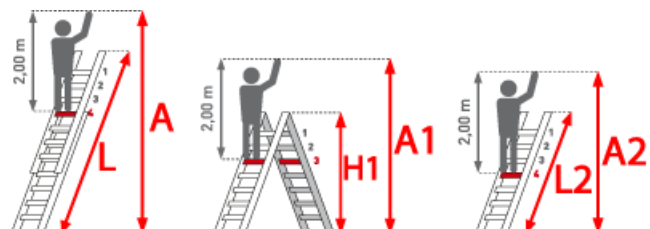

SOFORT LIEFERBAR

Gewicht: 14.4 kg

Leiterlänge: 4,10 m

Teilbarkeit: 4x

Arbeitshöhe: 4,85 m

Sprossen/Stufen: 4

Material: Aluminium

Kategorie: Gelenkleiter

Hersteller: Euroline

Begehbarkeit: zweiseitig

Standhöhe: 2,85 m

Trittform: Sprossen

PREMIUM line

Aluminium Klappleiter, flexibel einsetzbar mit Standverbreiterung für normgerechtes Arbeiten nach EN 131-4.

- Von Sprosse zu Sprosse bis fast auf doppelte Höhe ausziehbar
- Arretierung über robuste Stellgriffe
- Als eingeschobene Stehleiter beim Transport
- sehr kompakt
- Einfache und absolut sichere Höhenverstellung
- Gelenkarretierung durch nach außen Ziehen des Gelenkdeckels komfortabel lösen
- Sicherheitsgelenke rasten selbstständig ein
- Leichtgängige Mechanik

Sprossenzahl	4 x 4	4 x 5	4 x 6
Länge als Anlegelänge L (m)	4,10	5,20	6,30
Arbeitshöhe als Anlegeleiter (m)	4,85	5,90	7,00
Senkrechte Höhe als Stehleiter (m)	1,95	2,50	3,05
Untere Breite (m)	0,56	0,62	0,70
Untere Breite mit Stütze (m)	1,06	1,13	1,20
Gewicht (kg)	1,25 x 0,62 x 0,22	1,52 x 0,69 x 0,22	1,80 x 0,75 x 0,22
Artikelnummer	3163104	3163105	3163106