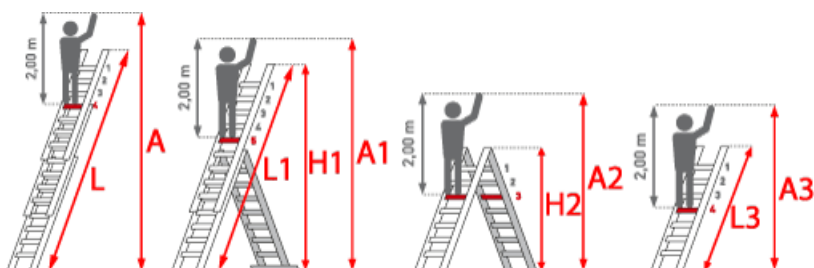

**Gewicht:** 22.65 kg

<b>Teilbarkeit:</b> 3x	<b>Arbeitshöhe:</b> 8,10 m	<b>Leitertlänge:</b> 7,15 m
<b>Begehbarkeit:</b> zweiseitig	<b>Kategorie:</b> Mehrzweckleiter	<b>Sprossen/Stufen:</b> 10
<b>Trittform:</b> Sprossen	<b>Hersteller:</b> Euroline	<b>Material:</b> Aluminium
<b>Senkrechte Höhe:</b> 6,50 m	<b>gpsr_manufacturer_name:</b> Euroline	

**PREMIUM** line **ROLL** line

32mm tiefe, gewinkelte Trapezsprossen

- Oberteil einzeln als Anlegeleiter verwendbar
- Rückenfreundlicher, ergonomischer Transport
- Leichtes und schnelles Vefahren
- Schnell und sicher von A nach B

- Sprossen mit 32mm waagerechter Auftrittsfläche für sicheren und ermüdungsfreien Stand, Sprossenabstand 280mm
- Stranggepresste Sprossenprofile mit starker Profilierung für verbesserte Rutschhemmung
- Holme aus stranggepressten Aluminiumprofilen mit Sicke für sehr hohe Stabilität
- Spezial-Steckhaken (verschraubt) mit großer Auflagefläche auf der Sprosse und zuverlässigen Sicherungshaken
- Rutschsichere, mit den Holmen verschraubte, GummifüÙe
- Wandlaufrollen ab GröÙe 3x10
- Zwei zusätzliche Sicherungsstreben ab GröÙe 8
- Breite Quertraversen für sicheren Stand