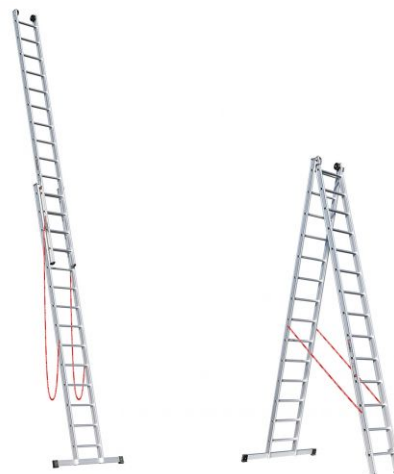

Euroline Premium 306 Mehrzweckleiter 2-teilig

Max. Arbeitshöhe 8.65m

Art. Nr.: 538-OX

ab 306,50 ???

(inkl. MwSt., zzgl. Versandkosten)

✔ SOFORT LIEFERBAR

Kategorie: Mehrzweckleiter

Hersteller: Euroline

Trittform: Sprossen

Material: Aluminium

Teilbarkeit: 2x

PREMIUM line

32mm tiefe, gewinkelte
Trapezsprossen

- Verwendbar als 2-teilige Schiebe- und Stehleiter
- Sprossen mit 32mm waagerechter Auftrittsfläche für sicheren und ermüdungsfreien Stand, Sprossenabstand 280mm
- Stranggepresste Sprossenprofile mit starker Profilierung für verbesserte Rutschhemmung
- Holme aus stranggepressten Aluminiumprofilen mit Sicke für sehr hohe Stabilität

Sprossenzahl	2x8	2x10	2x12	2x14
Leiterlänge ausgeschoben L (m)	4,10	5,25	6,05	6,90
Leiterlänge eingeschoben L2 (m)	2,45	3,00	3,50	4,05
Arbeitshöhe A (m)	5,30	6,15	7,25	8,65
Senkrechte Höhe (m)	3,85	4,65	5,70	7,00
Traversebreite (m)	0,85	0,85	1,00	1,00
Artikelnummer	3061108	3061110	3061112	3061114