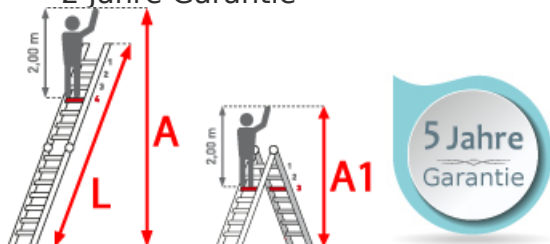

ASC Teleskopleiter WAKÜ 4x6 Sprossen

Ideal für Techniker, Klempner, Maler und Industrie

Art. Nr.: 84000406

878,69 €

~~UVP 1.451,55 €~~

(inkl. MwSt., zzgl. Versandkosten)

SOFORT LIEFERBAR

Kategorie: Teleskopleiter	Material: Aluminium	Teilbarkeit: 4x
Arbeitshöhe: 7,40 m	Sprossen/Stufen: 6	Trittform: Sprossen
Begehbarkeit: zweiseitig	Hersteller: ASC	Leiterlänge: 6,40 m
gpsr_manufacturer_name: ASC Group		

- "All-in-one" Lösung - Als Anlegeleiter und Doppeltritt zu verwenden
- Auch geeignet für den Einsatz auf Treppen(mit Zusatzausstattung)
- Ideal für Techniker, Klempner, Maler und Industrie
- Sehr kompaktes Transportmaß
- 2 Jahre Garantie

Sprossenzahl	4x3	4x4	4x5	4x6
--------------	-----	-----	-----	-----

Leiterlänge L als Anlegeleiter (m)	3,08	4,20	5,30	6,40
Arbeitshöhe als Anlegeleiter ca.(m)	4,10	5,20	6,30	7,40
Transportmaß (m)	1,01x0,20x0,50	1,29x0,20x0,57	1,57x0,20x0,64	1,85x0,20x0,70
Gewicht (kg)	10	13	16	20
Artikelnummer	84000403	84000404	84000405	84000406