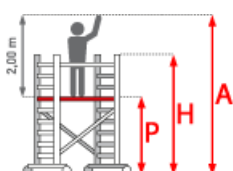

Schnellverschluß

Einfacher Auf- und Abbau

Bremsen

4 bremsbare Fahrrollen

Sicherheit

Arbeitsbühne mit umlaufendem Brett.

Stabilisierung

4 teleskopische Ausleger zur Stabilisierung

Element	Grundgerüst	Grundgerüst + 1 Aufstockung	Grundgerüst + 1 und 2 Aufstockung
Arbeitshöhe A (ca. m)	3,00	4,80	6,90
Gerüsthöhe H (m)	2,05	4,10	6,20
Standhöhe P (m)	1,00	2,80	4,90
Gewicht (kg)	27	62	86
Artikelnummer	M1	AL410	AL620