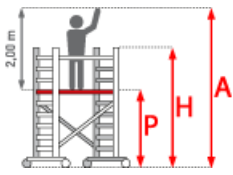

Gewicht: 15 kg

Plattformlänge: 1,50 m	Plattformbreite: 0,75 m	Material: Aluminium
Kategorie: Rollgerüst	Hersteller: Facal	Gerüsthöhe: 1,98 m
Arbeitshöhe: 2,86 m	Standhöhe: 0,85 m	gpsr_manufacturer_name: Facal

Bereit zur sofortigen Nutzung.

Hinweis

Extrem kurze Montagezeit

- Professionelles Gerüst aus Aluminium
- Hergestellt mit exklusiven
- Verbindungssystemen aus Nylon und Aluminium, so dass es in Sekundenschnelle zusammengeklappt werden kann
- Schneller Auf- und Abbau
- Ausgestattet mit Tasche um die Horizontal- und Diagonalstreben aufzubewahren bzw. zu transportieren
- Holmabmessung 25x65 mm
- Rollen mit Bremse Ø100 mm
- Sprossen 30x30 mm

- Arbeitshöhe A: 2,68 m
- Gerüsthöhe H: 1,985 m
- Standhöhe P: 0,85 m
- Gerüstbreite: 0,75 m
- Breite in zusammengeklapptem Zustand: 21 cm
- Gerüstlänge: 1,50 m
- Gewicht: 31,5 kg