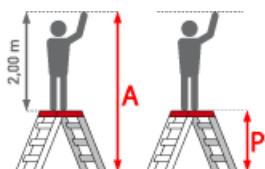

Arbeitshöhe: 2,67 m

Teilbarkeit: 1x

Standhöhe: 0,67 m

Leitertiefe: 1,27 m

Material: Aluminium

Trittform: Stufen

Kategorie: Sicherheitstreppe

Sprossen/Stufen: 3

Hersteller: Euroline

gpsr_manufacturer_name: Euroline

- Einfach zusammenklappbar für platzsparende Lagerung
- Großflächige Stufen
- Rutschfester Kunststoffbelag

Stufenzahl	1x2	1x3
Arbeitshöhe	2,45	2,67
Leitertiefe (m)	0,86	1,27