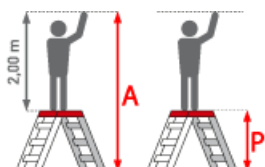

Gewicht: 6 kg

Trittform: Stufen	Kategorie: Sicherheitstreppe	Hersteller: Euroline
Leiterlänge: 0,86 m	Teilbarkeit: 1x	Material: Aluminium
Arbeitshöhe: 2,45 m	Standhöhe: 0,45 m	Sprossen/Stufen: 2

gpsr_manufacturer_name: Euroline

- Einfach zusammenklappbar für platzsparende Lagerung
- Großflächige Stufen
- Rutschfester Kunststoffbelag