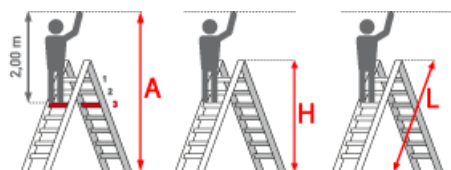

Sprossenzahl	2x3	2x4	2x5	2x6	2x7	2x8
Leiterlänge in (m)	0,93	1,20	1,47	1,73	2,00	2,27
Arbeitshöhe in (m)	2,10	2,35	2,60	2,85	3,10	3,35
Senkrechte Leiterhöhe in (m)	0,87	1,12	1,37	1,62	1,88	2,11
Ausladung in (m)	0,77	0,95	1,12	1,30	1,47	1,72
Untere Breite in (m)	0,44	0,47	0,50	0,53	0,56	0,59
Artikelnummer	1050403	1050404	1050405	1050406	1050407	1050408