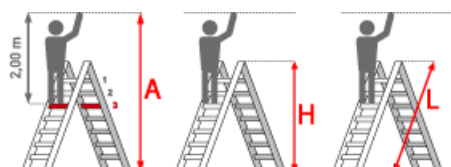

Sprossen/Stufen: 5

Material: Holz

Kategorie: Stehleiter

Hersteller: Euroline

Standhöhe: 0,60 m

Begehbarkeit: zweiseitig

Trittform: Sprossen

Arbeitshöhe: 2,60 m

Ausladung: 1,12 m

Senkrechte Höhe: 1,37 m

gpsr_manufacturer_name: Euroline

Holz Sprossenstehleiter mit Comfort-Breitsprosse, Eimerhacken und Werkzeugablagetaste

- Holme aus hochwertigen astfreien Hölzern
- Langlebige Holm-Sprossen-Verbindung
- Haltbare Sicherheitsverzapfung durch zylindrische Fingerzapfen
- Comfort-Breitsprossen rutsicher geriffelt
- Ergonomisch waagrecht eingebaut für ein ermüdungsfreies Stehen
- Ökologisch unbedenklich, weil grundsätzlich ungetränkte Hölzer zum Einsatz kommen.
- Stabiler und reißfester Sicherheitsspanngurt
- 50 mm breite Auftrittfläche

- wird mit Eimerhaken und Werkzeugablagetaste geliefert

Sprossenzahl	2x3	2x4	2x5	2x6	2x7	2x8
Leiterlänge in (m)	0,93	1,20	1,47	1,73	2,00	2,27
Arbeitshöhe in (m)	2,10	2,35	2,60	2,85	3,10	3,35
Senkrechte Leiterhöhe in (m)	0,87	1,12	1,37	1,62	1,88	2,11
Ausladung in (m)	0,77	0,95	1,12	1,30	1,47	1,72
Untere Breite in (m)	0,44	0,47	0,50	0,53	0,56	0,59
Artikelnummer	1050403	1050404	1050405	1050406	1050407	1050408