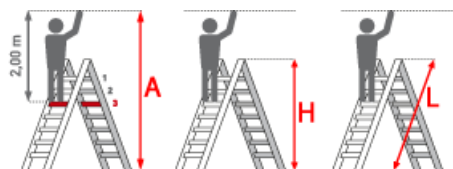

Sprossenzahl	2x3	2x4	2x5	2x6	2x7	2x8
Leiterlänge in (m)	0,93	1,20	1,47	1,73	2,00	2,27
Arbeitshöhe in (m)	2,10	2,35	2,60	2,85	3,10	3,35
Senkrechte Leiterhöhe in (m)	0,87	1,12	1,37	1,62	1,88	2,11
Ausladung in (m)	0,77	0,95	1,12	1,30	1,47	1,72
Untere Breite in (m)	0,44	0,47	0,50	0,53	0,56	0,59
Artikelnummer	1050403	1050404	1050405	1050406	1050407	1050408