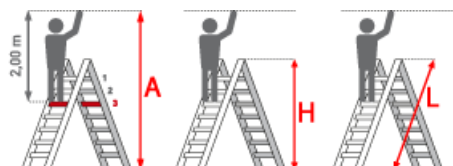

Arbeitshöhe: 2,60 m

Trittform: Sprossen

Teilbarkeit: 1x

Kategorie: Stehleiter

Leitertlänge: 1,47 m

Sprossen/Stufen: 5

Hersteller: Euroline

Senkrechte Höhe: 1,37 m

Ausladung: 1,12 m

Holz Sprossenstehleiter mit Comfort-Breitsprosse, Eimerhaken und Werkzeugablagetaste

- Holme aus hochwertigen astfreien Hölzern
- Langlebige Holm-Sprossen-Verbindung
- Haltbare Sicherheitsverzäpfung durch zylindrische Fingerzapfen
- Comfort-Breitsprossen rutschsicher geriffelt
- Ergonomisch waagrecht eingebaut für ein ermüdungsfreies Stehen
- Ökologisch unbedenklich, weil grundsätzlich ungetränkte Hölzer zum Einsatz kommen.
- Stabiler und reißfester Sicherheitsspanngurt
- 50 mm breite Auftrittfläche
- wird mit Eimerhaken und Werkzeugablagetaste geliefert