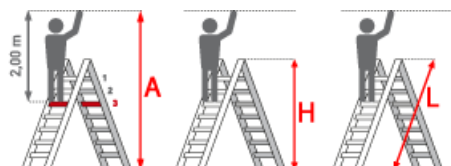

Arbeitshöhe: 2,10 m

Material: Holz

Begehrbarkeit: zweiseitig

Kategorie: Stehleiter

Teilbarkeit: 1x

Hersteller: Euroline

Sprossen/Stufen: 3

Ausladung: 0,77 m

Senkrechte Höhe: 0,87 m

Holz Sprossenstehleiter mit Comfort-Breitsprosse, Eimerhaken und Werkzeugablagetaste

- Holme aus hochwertigen astfreien Hölzern
- Langlebige Holm-Sprossen-Verbindung
- Haltbare Sicherheitsverzäpfung durch zylindrische Fingerzapfen
- Comfort-Breitsprossen rutschsicher geriffelt
- Ergonomisch waagrecht eingebaut für ein ermüdungsfreies Stehen
- Ökologisch unbedenklich, weil grundsätzlich ungetränkte Hölzer zum Einsatz kommen.
- Stabiler und reißfester Sicherheitsspanngurt
- 50 mm breite Auftrittfläche
- wird mit Eimerhaken und Werkzeugablagetaste geliefert