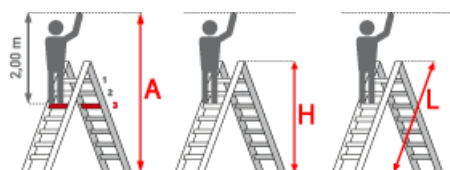

Leitertiefe: 1,50 m

Hersteller: Euroline

Teilbarkeit: 2x

Standhöhe: 0,80 m

Kategorie: Stehtleiter

Material: Holz

Arbeitshöhe: 2,80 m

Begehbarkeit: zweiseitig

Sprossen/Stufen: 5

Trittform: Sprossen

Ausladung: 0,95 m

Senkrechte Höhe: 1,40 m

Holz Sprossenstehtleiter

- Holme aus hochwertigen astfreien Hölzern
- Langlebige Holm-Sprossen-Verbindung
- Haltbare Sicherheitsverzapfung durch zylindrische Fingerzapfen
- Stabile Hartholzsprosse mit 50x20mm breiter Auftrittsfläche, rutschsicher geriffelt
- Ergonomisch waagrecht eingebaut für ein ermüdungsfreies Stehen
- Ökologisch unbedenklich, weil grundsätzlich ungetränkte Hölzer zum Einsatz kommen.
- Stabiler Hufeisenbeschlag und besonders reißfeste Ketten aus verzinktem Stahl als Spreizsicherung
- Holme ab 2x10 aus wasserfest verleimten 9-lagigem Schichtholz

Sprossenzahl	2x4	2x5	2x6	2x7	2x8	2x10	2x12	2x14
--------------	-----	-----	-----	-----	-----	------	------	------

Leiterlänge in (m)	1,20	1,50	1,75	2,00	2,30	2,80	3,35	3,90
Arbeitshöhe in (m)	2,55	2,80	3,05	3,30	3,55	4,05	4,55	5,10
Senkrechte Leiterhöhe in (m)	1,13	1,39	1,69	2,00	2,16	2,67	3,19	3,74
Ausladung in (m)	0,87	1,00	1,21	1,41	1,49	1,77	2,03	2,33
Untere Breite in (m)	0,48	0,51	0,54	0,57	0,60	0,66	0,75	0,78
Artikelnummer	1050104	1050105	1050106	1050107	1050108	1050110	1050212	1050214