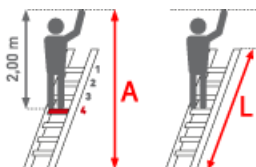

✔ SOFORT LIEFERBAR

Gewicht: 6.4 kg

Kategorie: Anlegeleiter	Standhöhe: 1,70 m	Hersteller: Euroline
Leiterlänge: 2,85 m	Teilbarkeit: 1x	Trittform: Sprossen
Begehbarkeit: einseitig	Material: Holz	Sprossen/Stufen: 10
Arbeitshöhe: 4,05 m	gpsr_manufacturer_name: Euroline	Senkrechte Höhe: 2,70 m

Holz Sprossenlegeleiter

- Holme aus hochwertigen astfreien Hölzern (Ausführung 10 Sprossen ist aus hochwertigem Leimholz)
- Langlebige Holm-Sprossen-Verbindung
- Inklusive 2 rutschsichere Leiterschuhe für mehr Standsicherheit
- Haltbare Sicherheitsverzapfung durch zylindrische Fingerzapfen
- Stabile Hartholzsprosse mit 50x20mm breiter Auftrittsfläche, rutschsicher geriffelt
- Ergonomisch waagrecht eingebaut für ein ermüdungsfreies Stehen
- Ökologisch unbedenklich, weil grundsätzlich ungetränkte Hölzer zum Einsatz kommen