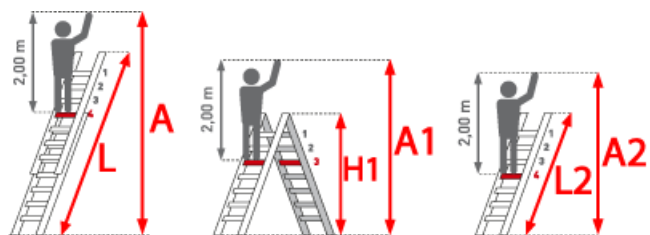

**Gewicht:** 16 kg

**Hersteller:** Euroline

**Kategorie:** Gelenkleiter

**Sprossen/Stufen:** 4

**Teilbarkeit:** 4x

**Trittform:** Sprossen

**Begehbarkeit:** zweiseitig

**Arbeitshöhe:** 5,45 m

**Standhöhe:** 3,45 m

**Leitertlänge:** 4,75 m

**gpsr\_manufacturer\_name:** Euroline

**Material:** Aluminium

# PREMIUM line

- Stranggepresste Sprossenprofile mit starker Profilierung für verbesserte Rutschhemmung
- Holme aus stranggepressten Aluminiumprofilen mit Sicke für sehr hohe Stabilität
- Trittsicher geriffelte, 30x 30mm starke Vierkantsprossen
- Vielseitig einsetzbar
- Zusammenklappbar

Sprossenzahl	4x3	4x4*
Leiterlänge L (m)	3,65	4,75
Senkrechte Höhe als Stehleiter (m)	1,80	2,40
Senkrechte Höhe als Gerüst (m)	0,98	1,25
Traversenbreite (m)	0,85	0,85
Transportmaß (m)	0,75x1,01x0,27	0,75x1,29x0,27
Gewicht (kg)	12,0	14,0
Artikelnummer	3040103	<b>3040104</b>