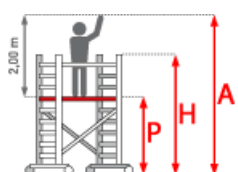

Hersteller: Facal

Arbeitshöhe: 2,84 m

Material: Aluminium

Kategorie: Rollgerüst

Standhöhe: 0,85 m

Gerüsthöhe: 1,96 m

Plattformbreite: 0,57 m

Plattformlänge: 1,50 m

- Gerüst aus Aluminium
- Einfacher Auf- und Abbau
- Die Struktur der Arbeitsbühne besteht aus Aluminium und die Fläche ist aus Holz
- Türgängig auch im aufgebauten Zustand
- Montagezeit: 6 min

- Arbeitshöhe A: 2,84 m
- Gerüsthöhe H: 1,96 m
- Standhöhe P: 0,85 m
- Gerüstbreite: 0,68 m
- Gerüsthöhe: 1,50 m
- Plattformbreite: 0,57 m
- Gewicht: 27,0 kg