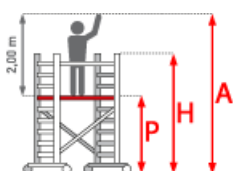

## Facal Fahrgerüst AluMito bis 6,20m AH

Art. Nr.: 2143-OX

**ab 396,25 €**

(inkl. MwSt., zzgl. Versandkosten)

✔ SOFORT LIEFERBAR

<b>Kategorie:</b> Fahrgerüste	<b>Plattformbreite:</b> 0,68 m	<b>Hersteller:</b> Facal
<b>Material:</b> Aluminium	<b>Plattformlänge:</b> 1,41 m	<b>gpsr_manufacturer_name:</b> Facal

**Das Fahrgerüst AluMito aus der 300er Serie von Facal ist ein Arbeitsgerüst mittlerer Größe aus Aluminium.**

Geeignet für Innenarbeiten in der Industrie und in Geschäften und insbesondere dort, wo mittlere Höhen schnell und einfach erreicht werden sollen.

- Arbeitsbühne besteht aus einer Holz und Aluminium-Struktur
- geprüft nach EN1004 / Gerüstgruppe 3 (200 kg / qm)
- Holmabmessung: 25x65 mm
- Sprossen: 30x30 mm
- 4 Rollen Ø 125 mm
- Bremse

Element	Basis	Maxi	Aufstockung 6 Sprossen
Arbeitshöhe A (ca. m)	4,40	6,20	-