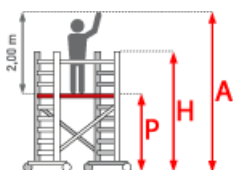

## Facal Fahrgerüst AluMito Maxi 6,20m hoch

Art. Nr.: AMMX

**1.943,20 €**~~UVP 2.773,72 €~~

(inkl. MwSt., zzgl. Versandkosten)

**LIEFERZEIT: 7 -8 WERKTAGE** **SOFORT LIEFERBAR****Gewicht:** 77 kg

<b>Kategorie:</b> Fahrgerüste	<b>Plattformbreite:</b> 0,75 m	<b>Plattformlänge:</b> 1,80 m
<b>Arbeitshöhe:</b> 6,20 m	<b>Standhöhe:</b> 4,20 m	<b>Gerüsthöhe:</b> 5,40 m
<b>Material:</b> Aluminium	<b>Hersteller:</b> Euroline	<b>gpsr_manufacturer_name:</b> Facal

**Das Fahrgerüst AluMito aus der 300er Serie von Facal ist ein Arbeitsgerüst mittlerer Größe aus Aluminium.**

Geeignet für Innenarbeiten in der Industrie und in Geschäften und insbesondere dort, wo mittlere Höhen schnell und einfach erreicht werden sollen.

- Arbeitsbühne besteht aus einer Holz und Aluminium-Struktur
- geprüft nach EN1004 / Gerüstgruppe 3 (200 kg / qm)
- Holmabmessung: 25x65 mm
- Sprossen: 30x30 mm
- 4 Rollen Ø 125 mm
- Bremse

Element	Basis	Maxi	Aufstockung 6 Sprossen
---------	-------	------	------------------------