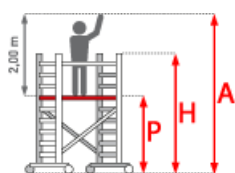

Plattformbreite: 0,75 m

Material: Aluminium

Hersteller: Euroline

Kategorie: Fahrgerüste

Plattformlänge: 1,80 m

Arbeitshöhe: 4,40 m

Standhöhe: 2,40 m

Plattformhöhe: 2,40 m

gpsr_manufacturer_name: Facal

Das Fahrgerüst AluMito aus der 300er Serie von Facal ist ein Arbeitsgerüst mittlerer Größe aus Aluminium.

Geeignet für Innenarbeiten in der Industrie und in Geschäften und insbesondere dort, wo mittlere Höhen schnell und einfach erreicht werden sollen.

- Arbeitsbühne besteht aus einer Holz und Aluminium-Struktur
- geprüft nach EN1004 / Gerüstgruppe 3 (200 kg / qm)
- Holmabmessung: 25x65 mm
- Sprossen: 30x30 mm
- 4 Rollen Ø 125 mm
- Bremse

Element	Basis	Maxi	Aufstockung 6 Sprossen
Arbeitshöhe A (ca. m)	4,40	6,20	-
Gerüsthöhe H (m)	3,40	5,40	1,80
Standhöhe P (m)	2,40	4,20	-
Durchstiegsklappe (AMPB)	ja	ja	nein
Sicherheitsgeländer (AMRP)	ja	ja	nein
4 Ausleger (D661)	nein	ja	nein
4 bremsbare Rollen Ø 125 mm	ja	ja	ja
4 Fahrbalken (AMLV)	nein	nein	nein
Gewicht (kg)	77,0	94,4	17,4
Artikelnummer	AMST	AMMX	AMMP