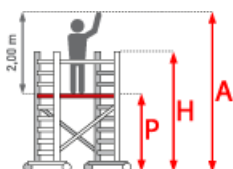

**Material:** Aluminium

**Hersteller:** Euroline

**Plattformbreite:** 0,75 m

**Plattformlänge:** 1,80 m

**Kategorie:** Fahrgerüste

**gpsr\_manufacturer\_name:** Facal

**Das Fahrgerüst AluMito aus der 300er Serie von Facal ist ein Arbeitsgerüst mittlerer Größe aus Aluminium.**

Geeignet für Innenarbeiten in der Industrie und in Geschäften und insbesondere dort, wo mittlere Höhen schnell und einfach erreicht werden sollen.

- Arbeitsbühne besteht aus einer Holz und Aluminium-Struktur
- geprüft nach EN1004 / Gerüstgruppe 3 (200 kg / qm)
- Holmabmessung: 25x65 mm
- Sprossen: 30x30 mm
- 4 Rollen Ø 125 mm
- Bremse