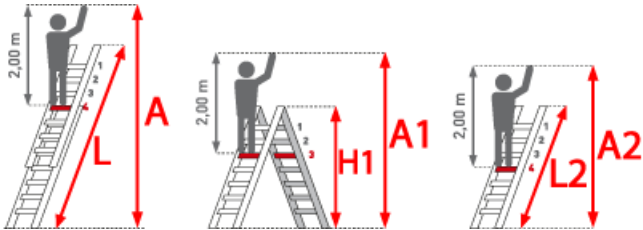

SOFORT LIEFERBAR

Gewicht: 20.4 kg

Begehrbarkeit: zweiseitig

Standhöhe: 5,00 m

Sprossen/Stufen: 6

Kategorie: Gelenkleiter

Teilbarkeit: 4x

Arbeitshöhe: 7,00 m

Material: Aluminium

Leiterlänge: 6,30 m

Trittform: Sprossen

Hersteller: Euroline

PREMIUM line

Aluminium Klappleiter, flexibel einsetzbar mit Standverbreiterung für normgerechtes Arbeiten nach EN 131-4.

- Von Sprosse zu Sprosse bis fast auf doppelte Höhe ausziehbar
- Arretierung über robuste Stellgriffe
- Als eingeschobene Stehleiter beim Transport
- sehr kompakt
- Einfache und absolut sichere Höhenverstellung
- Gelenkarretierung durch nach außen Ziehen des Gelenkdeckels komfortabel lösen
- Sicherheitsgelenke rasten selbstständig ein
- Leichtgängige Mechanik

Sprossenzahl	4 x 4	4 x 5	4 x 6
Länge als Anlegelänge L (m)	4,10	5,20	6,30
Arbeitshöhe als Anlegeleiter (m)	4,85	5,90	7,00
Senkrechte Höhe als Stehleiter (m)	1,95	2,50	3,05
Untere Breite (m)	0,56	0,62	0,70
Untere Breite mit Stütze (m)	1,06	1,13	1,20
Gewicht (kg)	1,25 x 0,62 x 0,22	1,52 x 0,69 x 0,22	1,80 x 0,75 x 0,22
Artikelnummer	3163104	3163105	3163106