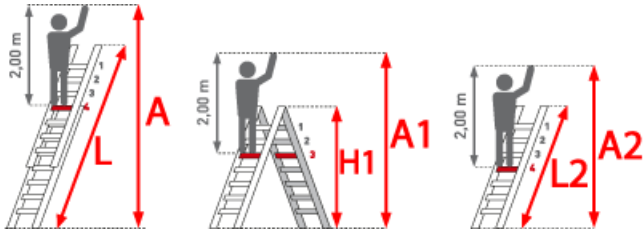

SOFORT LIEFERBAR

Gewicht: 20.4 kg

Hersteller: Euroline

Kategorie: Gelenkleiter

Begehrbarkeit: zweiseitig

Leiterlänge: 6,30 m

Material: Aluminium

Arbeitshöhe: 7,00 m

Teilbarkeit: 4x

Trittform: Sprossen

Sprossen/Stufen: 6

Standhöhe: 5,00 m

gpsr_manufacturer_name: Euroline

PREMIUM line

Aluminium Klappleiter, flexibel einsetzbar mit Standverbreiterung für normgerechtes Arbeiten nach EN 131-4.

- Von Sprosse zu Sprosse bis fast auf doppelte Höhe ausziehbar
- Arretierung über robuste Stellgriffe
- Als eingeschobene Stehleiter beim Transport
- sehr kompakt
- Einfache und absolut sichere Höhenverstellung
- Gelenkarretierung durch nach außen Ziehen des Gelenkdeckels komfortabel lösen
- Sicherheitsgelenke rasten selbstständig ein
- Leichtgängige Mechanik

Sprossenzahl	4 x 4	4 x 5	4 x 6
Länge als Anlegelänge L (m)	4,10	5,20	6,30
Arbeitshöhe als Anlegeleiter (m)	4,85	5,90	7,00
Senkrechte Höhe als Stehleiter (m)	1,95	2,50	3,05
Untere Breite (m)	0,56	0,62	0,70
Untere Breite mit Stütze (m)	1,06	1,13	1,20
Gewicht (kg)	1,25 x 0,62 x 0,22	1,52 x 0,69 x 0,22	1,80 x 0,75 x 0,22
Artikelnummer	3163104	3163105	3163106