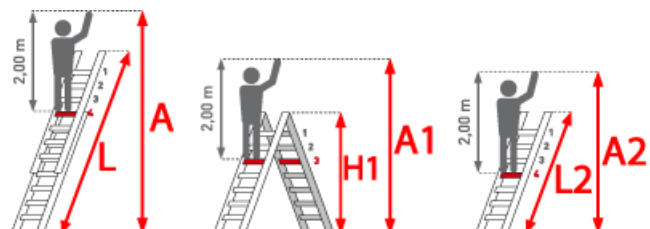

SOFORT LIEFERBAR

**Gewicht:** 17.05 kg

**Material:** Aluminium

**Standhöhe:** 3,90 m

**Leiterlänge:** 5,20 m

**Sprossen/Stufen:** 5

**Kategorie:** Gelenkleiter

**Trittform:** Sprossen

**Hersteller:** Euroline

**gpsr\_manufacturer\_name:** Euroline

**Teilbarkeit:** 4x

**Begehbarkeit:** zweiseitig

**Arbeitshöhe:** 5,90 m

# PREMIUM line

**Aluminium Klappleiter, flexibel einsetzbar mit Standverbreiterung für normgerechtes Arbeiten nach EN 131-4.**

- Von Sprosse zu Sprosse bis fast auf doppelte Höhe ausziehbar
- Arretierung über robuste Stellgriffe
- Als eingeschobene Stehleiter beim Transport
- sehr kompakt
- Einfache und absolut sichere Höhenverstellung
- Gelenkarretierung durch nach außen Ziehen des Gelenkdeckels komfortabel lösen
- Sicherheitsgelenke rasten selbstständig ein
- Leichtgängige Mechanik

Sprossenzahl	4 x 4	4 x 5	4 x 6
Länge als Anlegelänge L (m)	4,10	5,20	6,30
Arbeitshöhe als Anlegeleiter (m)	4,85	5,90	7,00
Senkrechte Höhe als Stehleiter (m)	1,95	2,50	3,05
Untere Breite (m)	0,56	0,62	0,70
Untere Breite mit Stütze (m)	1,06	1,13	1,20
Gewicht (kg)	1,25 x 0,62 x 0,22	1,52 x 0,69 x 0,22	1,80 x 0,75 x 0,22
Artikelnummer	3163104	<b>3163105</b>	3163106