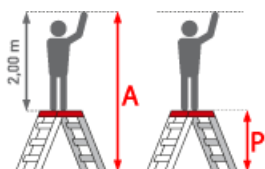

Gewicht: 6.4 kg

Arbeitshöhe: 2,73 m

Standhöhe: 0,73 m

Kategorie: Stehtleiter

Material: Aluminium

Begehrbarkeit: zweiseitig

Sprossen/Stufen: 3

Hersteller: Euroline

Leitertlänge: 0,73 m

Trittform: Stufen

Teilbarkeit: 1x

PREMIUM line

- Stufen mit 80mm waagerechter Auftrittsfläche für sicheren und ermüdungsfreien Stand
- Stufenabstand 250mm
- Obere Standfläche 500x400mm für bequemes und sicheres Stehen
- Stranggepresste Stufenprofil mit starker Profilierung für verbesserte Rutschhemmung
- Holme aus stranggepressten Aluminiumprofilen mit Sicke für sehr hohe Stabilität
- Einfach zusammenklappbar für platzsparende Lagerung
- Großflächige Stufen
- Rutschfester Kunststoffbelag

Stufenzahl	2x2	2x3	2x4
Arbeitshöhe (m)	2,50	2,70	2,95
Leiterlänge (m)	0,50	0,73	0,99
Senkrechte Leiterhöhe (m)	0,46	0,69	0,93
Ausladung (m)	0,67	0,81	0,99
Untere Breite (m)	0,54	0,58	0,61
Artikelnummer	3058102	3058103	3058104