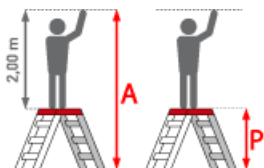

- Großflächige Stufen
- Rutschfester Kunststoffbelag

Stufenzahl	2x2	2x3	2x4
Arbeitshöhe (m)	2,50	2,70	2,95
Leiterlänge (m)	0,50	0,73	0,99
Senkrechte Leiterhöhe (m)	0,46	0,69	0,93
Ausladung (m)	0,67	0,81	0,99
Untere Breite (m)	0,54	0,58	0,61
Artikelnummer	3058102	3058103	3058104