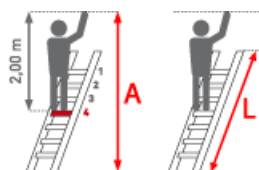

Stufenanzahl	2 x 6	2 x 8
Leiterlänge L (m)	1,80	2,35
Arbeitshöhe A (m)	3,05	3,60
Senkrechte Höhe (m)	1,63	2,19
Ausladung (m)	1,26	1,60
Untere Breite (m)	0,59	0,65
Verstellbereich Steigseite (m)	0,40	0,40
Verstellbereich Stützseite (m)	0,86	1,42
Artikelnummer	3057806	3057808