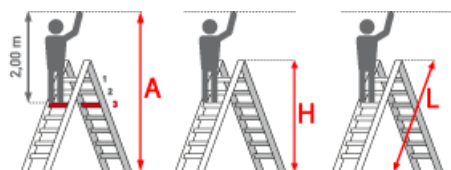

Euroline Premium 30577 Stufenstehtleiter 2x6 Stufen

Stufenabstand 250mm

Art. Nr.: E3057706

249,35 €

~~UVP 430,78 €~~

(inkl. MwSt., zzgl. Versandkosten)

✔ SOFORT LIEFERBAR

Gewicht: 9.1 kg

| | | |
|-----------------------------|---|-------------------------------|
| Sprossen/Stufen: 6 | Begehrbarkeit: zweiseitig | Standhöhe: 0,95 m |
| Leiterlänge: 1,50 m | Arbeitshöhe: 2,95 m | Trittform: Stufen |
| Teilbarkeit: 2x | Material: Aluminium | Kategorie: Stehtleiter |
| Hersteller: Euroline | gpsr_manufacturer_name: Euroline | |

PREMIUM line

- Stufen mit 80mm waagerechter Auftrittsfläche für sicheren und ermüdungsfreien Stand
- Stufenabstand 250mm
- Stranggepresstes Stufenprofil mit starker Profilierung für verbesserte Rutschhemmung
- Holme aus stranggepressten Aluminiumprofilen mit Sicke für sehr hohe Stabilität
- Premium-Gummifuß sorgt mit mehr Auflagefläche für einen noch sicheren Stand