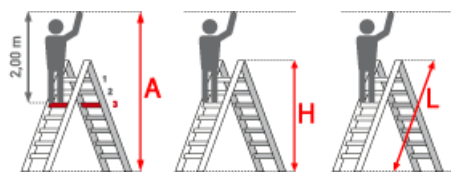

Arbeitshöhe: 2,45 m

Begehbarkeit: zweiseitig

gpsr_manufacturer_name: Euroline

PREMIUM line

- Stufen mit 80mm waagerechter Auftrittsfläche für sicheren und ermüdungsfreien Stand
- Stufenabstand 250mm
- Stranggepresstes Stufenprofil mit starker Profilierung für verbesserte Rutschhemmung
- Holme aus stranggepressten Aluminiumprofilen mit Sicke für sehr hohe Stabilität
- Premium-Gummifuß sorgt mit mehr Auflagefläche für einen noch sicheren Stand

Stufenanzahl	2x2	2x3	2x4	2x5	2x6	2x7	2x8	2x10	2x12
Leiterlänge L (m)	0,50	0,75	1,00	1,25	1,50	1,75	2,00	2,50	3,00
Arbeitshöhe (m)	2,15	2,25	2,45	2,70	2,95	3,20	3,40	3,90	4,35
Senkrechte Höhe (m)	0,46	0,70	1,00	1,17	1,41	1,65	1,88	2,36	2,84
Ausladung (m)	0,49	0,65	0,86	0,89	1,15	1,31	1,46	1,76	2,09
Untere Breite (m)	0,38	0,47	0,50	0,53	0,56	0,59	0,62	0,68	0,74
Gewicht (kg)	3,0	4,0	5,5	7,0	8,5	10,0	11,5	14,5	18,0
Artikelnummer	3057702	3057703	3057704	3057705	3057706	3057707	3057708	3057710	3057712