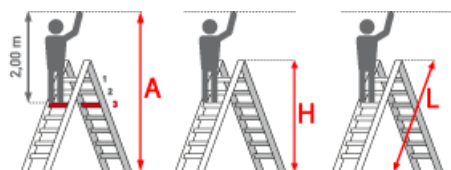

Teilbarkeit: 2x

Sprossen/Stufen: 14

gpsr_manufacturer_name: Euroline

PREMIUM line

- Stufen mit 80mm waagerechter Auftrittsfläche für sicheren und ermüdungsfreien Stand
- Stufenabstand 250mm
- Stranggepresstes Stufenprofil mit starker Profilierung für verbesserte Rutschhemmung
- Holme aus stranggepressten Aluminiumprofilen mit Sicke für sehr hohe Stabilität
- Premium-Gummifuß sorgt mit mehr Auflagefläche für einen noch sicheren Stand

| Stufenanzahl | 2x2 | 2x3 | 2x4 | 2x5 | 2x6 | 2x7 | 2x8 | 2x10 | 2x12 |
|---------------------|---------|---------|---------|---------|---------|---------|---------|---------|---------|
| Leiterlänge L (m) | 0,50 | 0,75 | 1,00 | 1,25 | 1,50 | 1,75 | 2,00 | 2,50 | 3,00 |
| Arbeitshöhe (m) | 2,15 | 2,25 | 2,45 | 2,70 | 2,95 | 3,20 | 3,40 | 3,90 | 4,35 |
| Senkrechte Höhe (m) | 0,46 | 0,70 | 1,00 | 1,17 | 1,41 | 1,65 | 1,88 | 2,36 | 2,84 |
| Ausladung (m) | 0,49 | 0,65 | 0,86 | 0,89 | 1,15 | 1,31 | 1,46 | 1,76 | 2,09 |
| Untere Breite (m) | 0,38 | 0,47 | 0,50 | 0,53 | 0,56 | 0,59 | 0,62 | 0,68 | 0,74 |
| Gewicht (kg) | 3,0 | 4,0 | 5,5 | 7,0 | 8,5 | 10,0 | 11,5 | 14,5 | 18,0 |
| Artikelnummer | 3057702 | 3057703 | 3057704 | 3057705 | 3057706 | 3057707 | 3057708 | 3057710 | 3057712 |