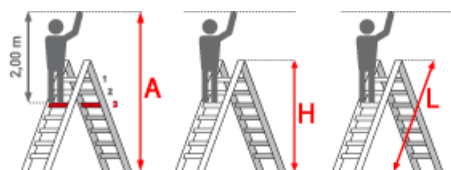

**Arbeitshöhe:** 3,90 m

**Trittform:** Stufen

**Teilbarkeit:** 2x

**Begehbarkeit:** zweiseitig

**Standhöhe:** 1,95 m

**Hersteller:** Euroline

**Material:** Aluminium

**Sprossen/Stufen:** 10

**Leiterlänge:** 2,50 m

**Kategorie:** Stehtleiter

**gpsr\_manufacturer\_name:** Euroline

# PREMIUM line

- Stufen mit 80mm waagerechter Auftrittsfläche für sicheren und ermüdungsfreien Stand
- Stufenabstand 250mm
- Stranggepresstes Stufenprofil mit starker Profilierung für verbesserte Rutschhemmung
- Holme aus stranggepressten Aluminiumprofilen mit Sicke für sehr hohe Stabilität
- Premium-Gummifuß sorgt mit mehr Auflagefläche für einen noch sicheren Stand

Stufenanzahl	2x2	2x3	2x4	2x5	2x6	2x7	2x8	2x10	2x12
Leiterlänge L (m)	0,50	0,75	1,00	1,25	1,50	1,75	2,00	2,50	3,00
Arbeitshöhe (m)	2,15	2,25	2,45	2,70	2,95	3,20	3,40	3,90	4,35
Senkrechte Höhe (m)	0,46	0,70	1,00	1,17	1,41	1,65	1,88	2,36	2,84
Ausladung (m)	0,49	0,65	0,86	0,89	1,15	1,31	1,46	1,76	2,09
Untere Breite (m)	0,38	0,47	0,50	0,53	0,56	0,59	0,62	0,68	0,74
Gewicht (kg)	3,0	4,0	5,5	7,0	8,5	10,0	11,5	14,5	18,0
Artikelnummer	3057702	3057703	3057704	3057705	3057706	3057707	3057708	<b>3057710</b>	3057712