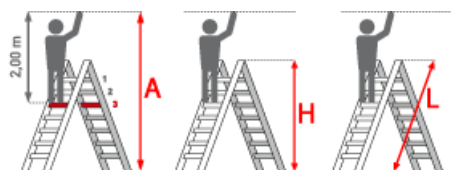

Kategorie: Stehleiter

Hersteller: Euroline

PREMIUM line

32mm tiefe, gewinkelte
Trapezsprossen

- Sprossen mit 32mm waagerechter Auftrittsfläche für sicheren und ermüdungsfreien Stand
- Sprossenabstand 280mm
- Stranggepresste Sprossenprofile mit starker Profilierung für verbesserte Rutschhemmung
- Holme aus stranggepressten Aluminiumprofilen mit Sicke für sehr hohe Stabilität
- Sprossenwinkel zur Holmaussteifung ab Größe 2x7
- 4 stufenlos verstellbare Holmverlängerungen
- Leicht und schnell durch Sterngriffe arretieren

- Durchgehend geriffelte Sprossen und rutschfeste Gummif??sse sorgen f??r sicheren und bequemen Stand

Sprossenzahl	2x5	2x6	2x7	2x8
Leiterl??nge L (m)	1,50	1,80	2,05	2,35
Arbeitsh??he (m)	2,65	2,90	3,20	3,45
Senkrechte H??he (m)	1,45	1,70	2,00	2,25
Ausladung (m)	1,10	1,25	1,40	1,55
Untere Breite (m)	0,56	0,59	0,62	0,65
Verstellbereich Steigseite (m)	0,40	0,40	0,40	0,40
Verstellbereich St??tzseite (m)	0,75	1,05	1,30	1,60
Gewicht (kg)	12,0	13,5	15,0	16,5
Artikelnummer	3057605	3057606	3057607	3057608