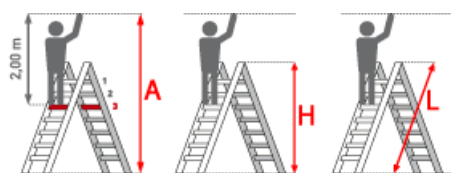

Material: Aluminium

Begehbarkeit: zweiseitig

Hersteller: Euroline

Kategorie: Stehleiter

Teilbarkeit: 2x

Trittform: Sprossen

Standhöhe: 1,05 m

Leitertiefe: 1,80 m

Sprossen/Stufen: 6

Arbeitshöhe: 3,05 m

gpsr_manufacturer_name: Euroline

PREMIUM line

32mm tiefe, gewinkelte
Trapezsprossen

- Sprossen mit 32mm waagerechter Auftrittfläche für sicheren und ermüdungsfreien Stand
- Sprossenabstand 280mm
- Stranggepresste Sprossenprofile mit starker Profilierung für verbesserte Rutschhemmung
- Holme aus stranggepressten Aluminiumprofilen mit Sicke für sehr hohe Stabilität
- Sprossenwinkel zur Holmaussteifung ab Größe 2x7

- 4 stufenlos verstellbare Holmverlängerungen
- Leicht und schnell durch Sterngriffe arretieren
- Durchgehend geriffelte Sprossen und rutschfeste Gummifüße sorgen für sicheren und bequemen Stand

Sprossenzahl	2x5	2x6	2x7	2x8
Leiterlänge L (m)	1,50	1,80	2,05	2,35
Arbeitshöhe (m)	2,65	2,90	3,20	3,45
Senkrechte Höhe (m)	1,45	1,70	2,00	2,25
Ausladung (m)	1,10	1,25	1,40	1,55
Untere Breite (m)	0,56	0,59	0,62	0,65
Verstellbereich Steigseite (m)	0,40	0,40	0,40	0,40
Verstellbereich Stützseite (m)	0,75	1,05	1,30	1,60
Gewicht (kg)	12,0	13,5	15,0	16,5
Artikelnummer	3057605	3057606	3057607	3057608