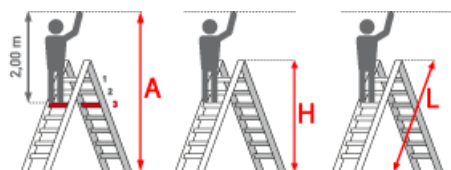

✓ SOFORT LIEFERBAR

**Gewicht:** 9.5 kg

**Standhöhe:** 0,70 m

**Leiterlänge:** 1,25 m

**Trittform:** Stufen

**Teilbarkeit:** 2x

**Hersteller:** Euroline

**Arbeitshöhe:** 2,70 m

**Kategorie:** Stehleiter

**Begehbarkeit:** zweiseitig

**Sprossen/Stufen:** 5

**Material:** Aluminium

**gpsr\_manufacturer\_name:** Euroline

# PREMIUM line

- Stufen mit 80mm waagerechter Auftrittsfläche für sicheren und ermüdungsfreien Stand
- Stufenabstand 250mm
- Stranggepresstes Stufenprofil mit starker Profilierung für verbesserte Rutschhemmung
- Holme aus stranggepressten Aluminiumprofilen mit Sicke für sehr hohe Stabilität
- Premium-Gummifuß sorgt mit mehr Auflagefläche für einen noch sicheren Stand
- Vier Federrollen montiert zum einfachen Vefahren
- Zwei Feststeller montiert gemäß Vorschrift für Ihre zusätzliche Sicherheit

Stufenzahl	2x3	2x4	2x5	2x6	2x7	2x8
Leiterlänge L (m)	0,75	1,00	1,25	1,50	1,75	2,00
Arbeitshöhe (m)	2,25	2,45	2,70	2,95	3,20	3,40
Senkrechte Höhe (m)	0,70	1,00	1,17	1,41	1,65	1,88
Ausladung (m)	0,65	0,86	0,89	1,15	1,31	1,46
Untere Breite (m)	0,63	0,66	0,69	0,72	0,75	0,78
Gewicht (kg)	4,5	6,0	7,5	9,0	10,5	12,0
Artikelnummer	3057303	3057304	<b>3057305</b>	3057306	3057307	3057308