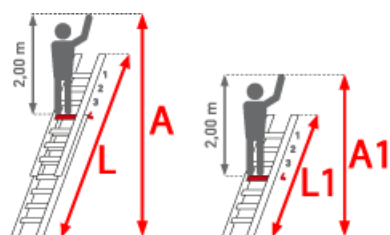

✔ SOFORT LIEFERBAR

Gewicht: 9.65 kg

Standh??he: 1,60 m

Teilbarkeit: 2x

Kategorie: Stehleiter

Begehbarkeit: zweiseitig

Leiterl??nge: 2,35 m

Trittform: Sprossen

Material: Aluminium

Sprossen/Stufen: 8

Arbeitsh??he: 3,60 m

Hersteller: Euroline

gpsr_manufacturer_name: Euroline

PREMIUM line

32mm tiefe, gewinkelte
Trapezsprossen

- Sprossen mit 32mm waagerechter Auftrittfl??che f??r sicheren und erm??dungsfreien Stand, Sprossenabstand 280mm
- Geschwei??te Sprossenprofile mit Profilierung
- Stranggepresste Sprossenprofile mit starker Profilierung f??r verbesserte Rutschhemmung
- Holme aus stranggepressten Aluminiumprofilen mit Sicke f??r sehr hohe Stabilit??t

- Sprossenwinkel zur Holmaussteifung ab Gr7777e 2x7
- Premium-Gummifu?? sorgt mit mehr Auflagefl??che f??r einen noch sicheren Stand
- Durchgehend geriffelte Sprossen und rutschfeste Gummif??sse sorgen f??r sicheren und bequemen Stand

Sprossenzahl	2x4	2x5	2x6	2x7	2x8	2x10	2x12	2x14	2x16	2x18
Leiterl??nge L (m)	1,25	1,50	1,80	2,05	2,35	2,90	3,45	4,05	4,60	5,15
Arbeitsh??he (m)	2,50	2,75	3,05	3,30	3,60	4,10	4,65	5,20	5,75	6,30
Senkrechte H??he (m)	1,14	1,40	1,68	1,95	2,23	2,77	3,31	3,95	4,45	4,95
Ausladung (m)	0,94	1,06	1,26	1,42	1,60	1,83	2,17	2,55	2,58	3,00
Untere Breite (m)	0,49	0,52	0,55	0,58	0,61	0,67	0,73	0,79	0,85	0,90
Gewicht (kg)	4,0	5,0	6,0	7,0	8,5	11,0	12,0	13,0	20,5	28,0
Artikelnummer	3051104	3051105	3051106	3051107	3051109	3051110	3051112	3051114	3051116	3051118