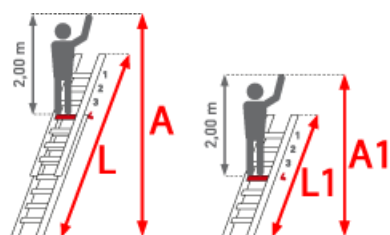

SOFORT LIEFERBAR

Gewicht: 6.2 kg

Kategorie: Stehleiter

Standh??he: 0,75 m

Arbeitsh??he: 2,75 m

Material: Aluminium

Sprossen/Stufen: 5

Trittform: Sprossen

Teilbarkeit: 2x

gpsr_manufacturer_name: Euroline

Leiterl??nge: 1,50 m

Begehbarkeit: zweiseitig

Hersteller: Euroline

PREMIUM line

32mm tiefe, gewinkelte Trapezsprossen

- Sprossen mit 32mm waagerechter Auftrittfl??che f??r sicheren und erm??dungsfreien Stand, Sprossenabstand 280mm
- Geschwei??te Sprossenprofile mit Profilierung
- Stranggepresste Sprossenprofile mit starker Profilierung f??r verbesserte Rutschhemmung
- Holme aus stranggepressten Aluminiumprofilen mit Sicke f??r sehr hohe Stabilit??t

- Sprossenwinkel zur Holmaussteifung ab Gr???e 2x7
- Premium-Gummifu?? sorgt mit mehr Auflagefl??che f??r einen noch sicheren Stand
- Durchgehend geriffelte Sprossen und rutschfeste Gummif??sse sorgen f??r sicheren und bequemen Stand

Sprossenzahl	2x4	2x5	2x6	2x7	2x8	2x10	2x12	2x14	2x16	2x18
Leiterl??nge L (m)	1,25	1,50	1,80	2,05	2,35	2,90	3,45	4,05	4,60	5,15
Arbeitsh??he (m)	2,50	2,75	3,05	3,30	3,60	4,10	4,65	5,20	5,75	6,30
Senkrechte H??he (m)	1,14	1,40	1,68	1,95	2,23	2,77	3,31	3,95	4,45	5,00
Ausladung (m)	0,94	1,06	1,26	1,42	1,60	1,83	2,17	2,55	2,58	3,15
Untere Breite (m)	0,49	0,52	0,55	0,58	0,61	0,67	0,73	0,79	0,85	0,91
Gewicht (kg)	4,0	5,0	6,0	7,0	8,5	11,0	12,0	13,0	20,5	28,0
Artikelnummer	3051104	3051105	3051106	3051107	3051109	3051110	3051112	3051114	3051116	3051118