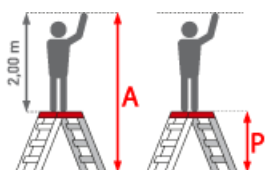

# Euroline 20578 Klapptritt 2x4 Stufen

Sehr große obere Standfläche 420x250mm

Art. Nr.: E2057804

**304,45 €**

~~UVP 459,34 €~~

(inkl. MwSt., zzgl. Versandkosten)

**SOFORT LIEFERBAR**

**Gewicht:** 6.2 kg

<b>Material:</b> Aluminium	<b>Kategorie:</b> Klapptritt	<b>Begebarkeit:</b> zweiseitig
<b>Arbeitshöhe:</b> 2,85 m	<b>Sprossen/Stufen:</b> 4	<b>Trittform:</b> Stufen
<b>Teilbarkeit:</b> 1x	<b>Hersteller:</b> Euroline	<b>Leiterlänge:</b> 0,95 m

**gpsr\_manufacturer\_name:** Euroline

- Rutschere 125mm tiefe Stufen für komfortablen und sicheren Auf- und Abstieg
- Kompakter Aluminiumtritt
- Sehr große obere Standfläche 420x250mm
- Rechteck Holmprofil mit hoher Stabilität
- Profilierte Gummifüße