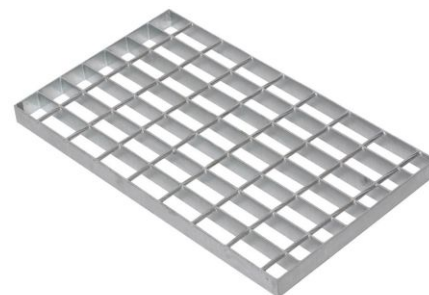

Laufrost, Trittrost 80x25cm, verzinkt

Art. Nr.: D65910

29,25 ???

(inkl. MwSt., zzgl. Versandkosten)

 SOFORT LIEFERBAR

Gewicht: 3.13 kg

- Laufrost zur Montage von Dachtritt-Systemen in individuellen Längen
- geeignet für unterschiedliche Dacheindeckungen
- kompatibel mit allen Laufroststützen
- aus Stahl
- feuerverzinkt
- in hochwertiger Ausführung mit gedrillten Querstäben

Maße (cm)	42 x 25	60 x 25	80 x 25	100 x 25	150 x 25	200 x 25
Maschenweite (cm)	4,5 x 3					
Rosthöhe (cm)	2,5					
verzinkt	D65810	D65840	D65910	D65940	D66000	D66030
rot	D65811	D65841	D65911	D65941	D66001	D66031
rotbraun	D65812	D65842	D65912	D65942	D66002	D66032
braun	D65813	D65843	D65913	D65943	D66003	D66033
anthrazit	D65814	D65844	D65914	D65944	D66004	D66034