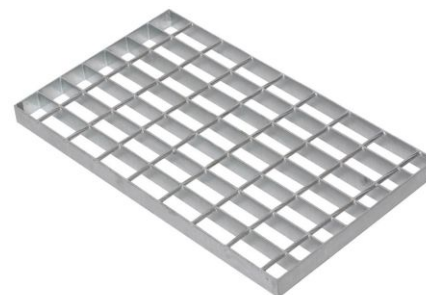

## Laufrost, Trittrost 60x25cm, RAL-Farben

Art. Nr.: D65845

**35,80 ???**

(inkl. MwSt., zzgl. Versandkosten)

 SOFORT LIEFERBAR

**Gewicht:** 2.46 kg

- Laufrost zur Montage von Dachtritt-Systemen in individuellen Längen
- geeignet für unterschiedliche Dacheindeckungen
- kompatibel mit allen Laufroststützen
- aus Stahl
- feuerverzinkt
- in hochwertiger Ausführung mit gedrillten Querstäben

Maße (cm)	42 x 25	60 x 25	80 x 25	100 x 25	150 x 25	200 x 25
Maschenweite (cm)	4,5 x 3					
Rosthöhe (cm)	2,5					
verzinkt	D65810	D65840	D65910	D65940	D66000	D66030
rot	D65811	D65841	D65911	D65941	D66001	D66031
rotbraun	D65812	D65842	D65912	D65942	D66002	D66032
braun	D65813	D65843	D65913	D65943	D66003	D66033
anthrazit	D65814	D65844	D65914	D65944	D66004	D66034