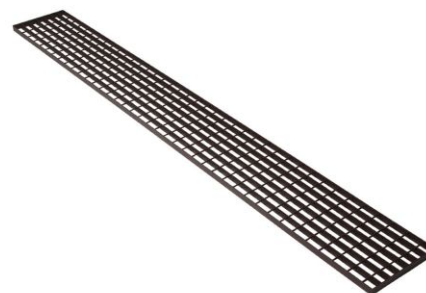

Laufrost, Trittrost 200x25cm, braun

Art. Nr.: D66033

88,05 ???

(inkl. MwSt., zzgl. Versandkosten)

SOFORT LIEFERBAR

Gewicht: 7.8 kg

- Laufrost zur Montage von Dachtritt-Systemen in individuellen Längen
- geeignet für unterschiedliche Dacheindeckungen
- kompatibel mit allen Laufroststützen
- aus Stahl
- feuerverzinkt
- in hochwertiger Ausführung mit gedrillten Querstäben

Maße (cm)	42 x 25	60 x 25	80 x 25	100 x25	150 x 25	200 x 25
Maschenweite (cm)	4,5 x 3					
Rosthöhe (cm)	2,5					
verzinkt	D65810	D65840	D65910	D65940	D66000	D66030
rot	D65811	D65841	D65911	D65941	D66001	D66031
rotbraun	D65812	D65842	D65912	D65942	D66002	D66032
braun	D65813	D65843	D65913	D65943	D66003	D66033
anthrazit	D65814	D65844	D65914	D65944	D66004	D66034