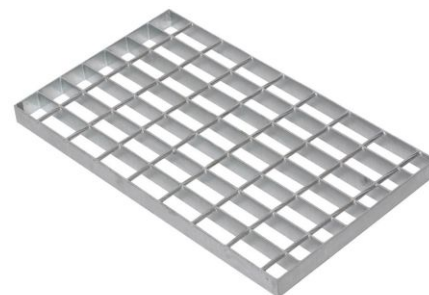

## Laufrost, Trittrost 150x25cm, verzinkt

Art. Nr.: D66000

**49,95 ???**

(inkl. MwSt., zzgl. Versandkosten)

SOFORT LIEFERBAR

**Gewicht:** 5.7 kg

- Laufrost zur Montage von Dachtritt-Systemen in individuellen Längen
- geeignet für unterschiedliche Dacheindeckungen
- kompatibel mit allen Laufroststützen
- aus Stahl
- feuerverzinkt
- in hochwertiger Ausführung mit gedrillten Querstäben

Maße (cm)	42 x 25	60 x 25	80 x 25	100 x 25	150 x 25	200 x 25
Maschenweite (cm)	4,5 x 3					
Rosthöhe (cm)	2,5					
verzinkt	D65810	D65840	D65910	D65940	D66000	D66030
rot	D65811	D65841	D65911	D65941	D66001	D66031
rotbraun	D65812	D65842	D65912	D65942	D66002	D66032
braun	D65813	D65843	D65913	D65943	D66003	D66033
anthrazit	D65814	D65844	D65914	D65944	D66004	D66034